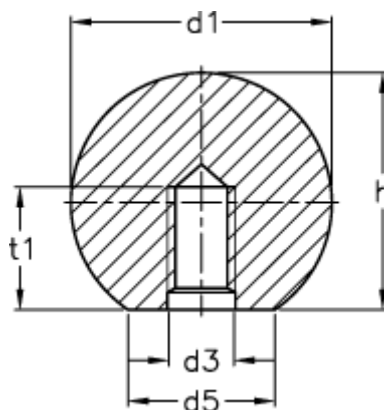

Article number: 20424398

Description: E+G Ball knob DIN 319-NI-16-M4-C
St. steel

Measures

d1	= 16
d3	= M4
d5	= 8
h	= 15.0
t1 min.	= 7.0